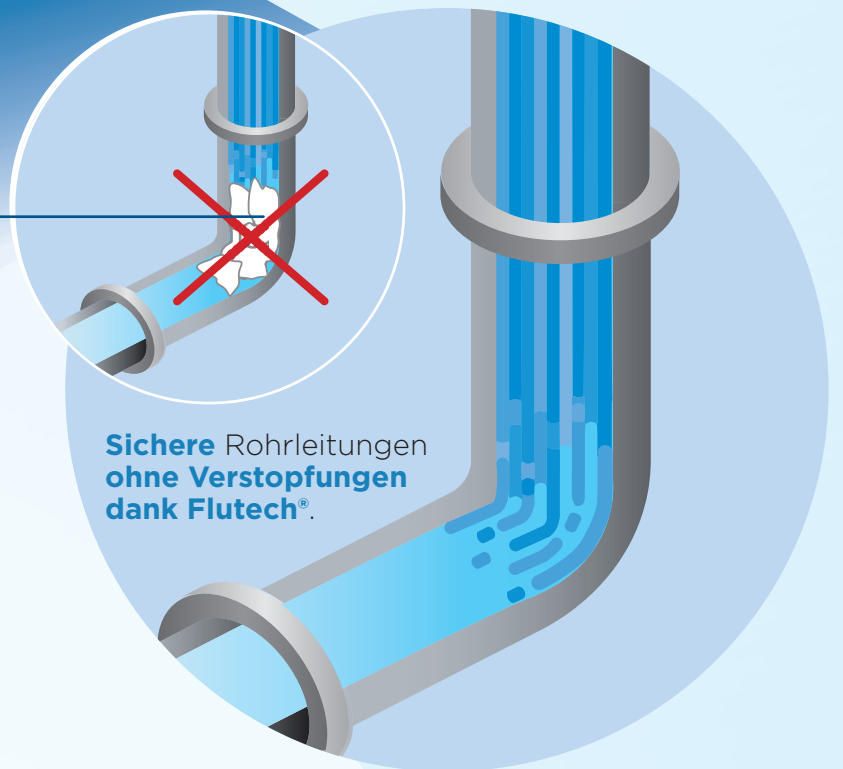

Toilettenpapier und Hydrosol-Handtücher für eine verstopfungsfreie Toilette

Auch wenn die Hydrosol-Handtücher versehentlich in das WC geworfen werden, lösen sie sich bei Kontakt mit Wasser mit der mechanischen Wirkung der Spülung in **9 Sekunden** auf.

Das **Celtex Toilettenpapier aus reinem Zellstoff** löst sich in **9 Sekunden** auf